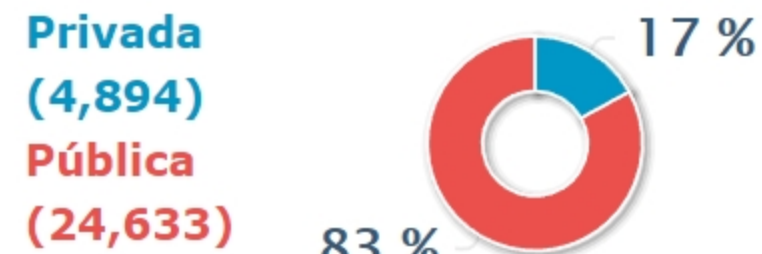

Número de Casos Reportados en el SíseVe a Nivel Nacional (www.siseve.pe) Del 15/09/2013 al 31/05/2019

Total de Casos Reportados 29,527

Personal IE a escolares
(13,735)
Entre escolares
(15,792)

Inicial
(2,638)
Primaria
(10,835)
Secundaria
(16,009)
No precisa
(45)

Tipos de Violencia

Verbal	12,231	Física	16,059
Psicológica	11,068	Con armas	218
Por internet/Celular	1,026	Sexual	4,212
Hurto	397		

Un caso puede registrar varios tipos de violencia.