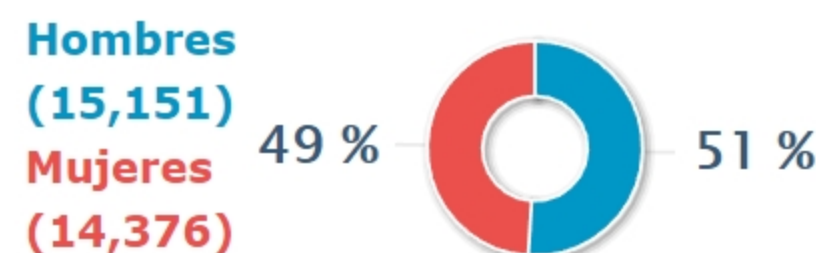

Número de Casos Reportados en el SíseVe a Nivel Nacional (www.siseve.pe) Del 15/09/2013 al 31/05/2019

Total de Casos Reportados 29,527

Personal IE a escolares
(13,735)
Entre escolares
(15,792)

Inicial
(2,638)
Primaria
(10,835)
Secundaria
(16,009)
No precisa
(45)

Tipos de Violencia

Verbal	12,231	Física	16,059
Psicológica	11,068	Con armas	218
Por internet/Celular	1,026	Sexual	4,212
Hurto	397		

Un caso puede registrar varios tipos de violencia.