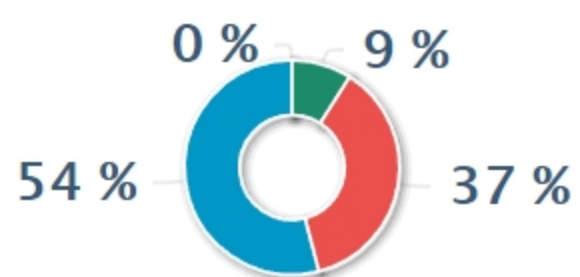

Número de Casos Reportados en el SíseVe a Nivel Nacional (www.siseve.pe) Del 15/09/2013 al 31/05/2019

Total de Casos Reportados 29,527

Personal IE a escolares
(13,735)
Entre escolares
(15,792)

Inicial
(2,638)
Primaria
(10,835)
Secundaria
(16,009)
No precisa
(45)

Tipos de Violencia

Verbal	12,231	Física	16,059
Psicológica	11,068	Con armas	218
Por internet/Celular	1,026	Sexual	4,212
Hurto	397		

Un caso puede registrar varios tipos de violencia.