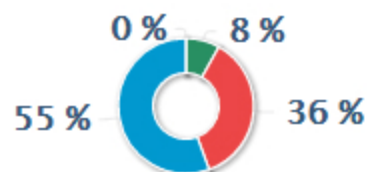

Número de Casos Reportados en el SíseVe a nivel nacional (www.siseve.pe) del 15/09/2013 al 31/03/2021

Total de Casos Reportados 40 008

Personal IE a escolares (19044)
Entre escolares (20964)

Hombres (19987)
Mujeres (20021)

Inicial (3328)
Primaria (14536)
Secundaria (21990)
No precisa (149)

Tipos de violencia

	Física	20149
	Psicológica	13473
	Sexual	6386