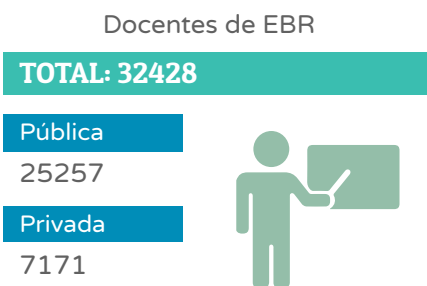

Ficha regional de Educación Básica

DRE PIURA

Servicios educativos

Públicos
5404

Privados
1418

EBE
53

EBA
124

Fuente: Padrón de Instituciones Educativas al 05 de diciembre de 2022. La información incluye servicios educativos no escolarizados (PRITE, PRONOEI).

Matrícula

Pública
470454

Privada
105436

EBE
1024

EBA
11489

Fuente: SIAGIE al 05 de diciembre de 2022; Censo Educativo 2022.

Docentes

Pública
25902

Privada
7354

EBE
192

EBA
636

Fuente: Censo Educativo 2022.

Locales educativos

Públicos
4417

Privados
1398

1398
locales públicos en riesgo de demolición

% de locales con servicios básicos

Fuente: Censo Educativo 2022.

Avance de la vacunación contra la COVID-19

Personal de II.EE.

Estudiantes

Fuente: MINSA al 12 de diciembre de 2022.

Reinserción y continuidad 2022