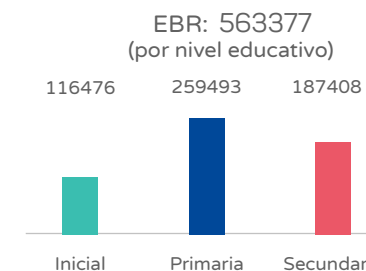

Ficha regional de Educación Básica

DRE PIURA

Servicios educativos

Públicos
5404

Privados
1418

EBE
53

EBA
124

Fuente: Padrón de Instituciones Educativas al 05 de diciembre de 2022. La información incluye servicios educativos no escolarizados (PRITE, PRONOEI).

Matrícula

Pública
470454

Privada
105436

EBE
1024

EBA
11489

Fuente: SIAGIE al 05 de diciembre de 2022; Censo Educativo 2022.

Docentes

Pública
25902

Privada
7354

EBE
192

EBA
636

Fuente: Censo Educativo 2022.

Locales educativos

Públicos
4417

Privados
1398

1398
locales públicos en riesgo de demolición

% de locales con servicios básicos

Fuente: Censo Educativo 2022.

Avance de la vacunación contra la COVID-19

Personal de II.EE.

Estudiantes

Fuente: MINSA al 12 de diciembre de 2022.

Reinserción y continuidad 2022