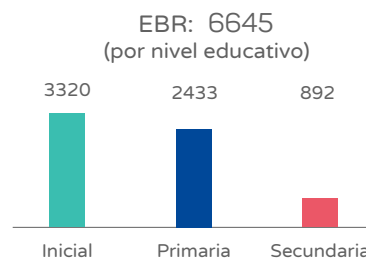

Ficha regional de Educación Básica

DRE PIURA

Servicios educativos

Públicos
5404

Privados
1418

EBE
53

EBA
124

Fuente: Padrón de Instituciones Educativas al 05 de diciembre de 2022. La información incluye servicios educativos no escolarizados (PRITE, PRONOEI).

Matrícula

Pública
470454

Privada
105436

EBE
1024

EBA
11489

Fuente: SIAGIE al 05 de diciembre de 2022; Censo Educativo 2022.

Docentes

Pública
25902